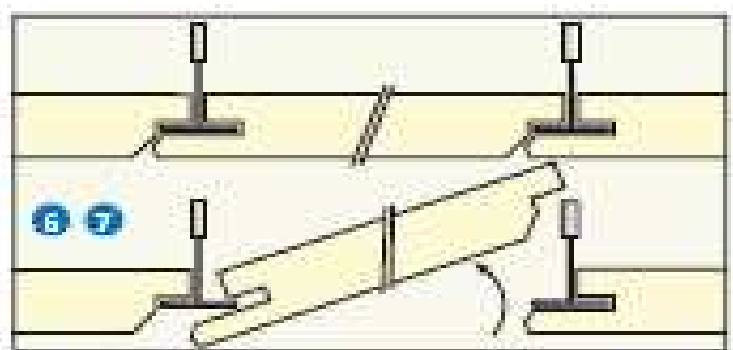

Decogips. Nuevo sistema oculto

El arquitecto, podrá prescribir sin miedo a que le cambien el sistema oculto por A visto, E 24 o E15.

El instalador ahora podrá usar la perfilera estándar T 15, más barata y fácil de conseguir.

Esta perfilera permite ser más flexible en la instalación, con lo cual se ahorra tiempo en los detalles de la instalación.

La perfilera estándar permite mejores rendimientos. Es más rápida de montar

Las galgas separadoras Placo, diseñadas especialmente para este sistema, son de 596 mm., y se pueden rematar fácilmente a la cabeza del perfil, simplemente con los dedos.

El buen acabado perimetral está asegurado con nuestro angular de borde de 24 x 30 mm.

Al paletizar, hemos cuidado de que las placas descansen por su lado plano y se produzcan menos roturas.

Lo más importante:

Ahora Decogips con nuevo sistema oculto patentado, es fácilmente registrable.

El electricista, el fontanero, el instalador de aire acondicionado, podrá registrar el techo Decogips sin romper la placa.

Fácil montaje y desmontaje
Fácil montagem e desmontagem.

Todos los antiguos problemas del sistema oculto han quedado solucionados.