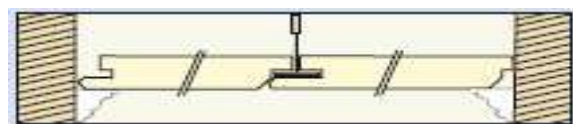

Decogips. Nuevo sistema oculto

¿Qué ventajas ofrece el nuevo sistema oculto patentado Decogips?

- -Cubre la demanda del prescriptor y del mercado: el diseño especial, único y patentado.
- -Se instala con perfilería estándar
- -Es fácilmente y realmente registrable.
- -Sistema exclusivo y patentado por Placo para todos los techos registrables.
- -Las exclusivas galgas de 596 mm. Se rematan a la cabeza del perfil con los dedos.
- -No hay que ser tan preciso en el paralelo de los cuelgues. Se gana tiempo.
- -La perfilería es de T15 standard.
- -El remate con el paramento no es problema. Placo tiene el pangular ideal 24x30 mm.
- -Las acanaladuras de las placas son menos profundas y los aleros mas resistentes.
- -En el paletizado las placas apoyan por su lado plano: menos roturas.
- -Fácil montaje y desmontaje.
- -Es un producto con mucho valor añadido.
- -Es un producto con amplio margen, para el Distribuidor y para el instalador.
- -Es un techo que vendrá demandado desde la prescripción.

Para apoyar este lanzamiento hemos emitido un díptico con instrucciones de montaje, así como un cartel con abundante información, y está reflejado en el Catálogo General de Techos, que en breve le enviaremos.

Este díptico será entregado a nuestros Promotores y Técnicos Comerciales, para su reparto entre Prescriptores Distribuidores e instaladores.