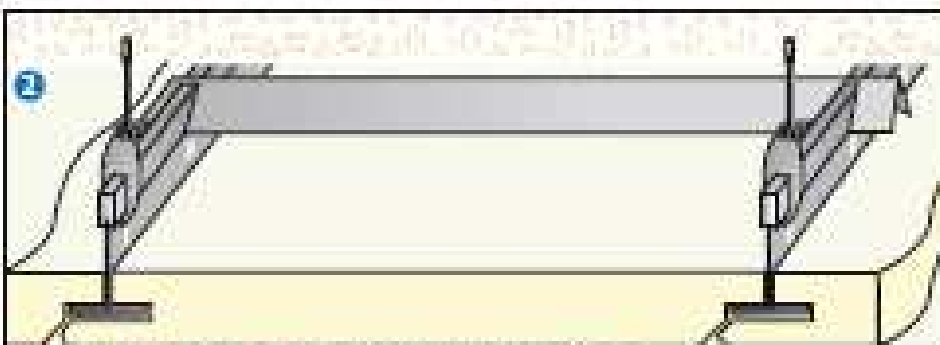

Decogips. Nuevo sistema oculto

Estimado colaborador,

Le remitimos este boletín para comunicarle el lanzamiento del nuevo sistema oculto para la gama de techos registrables Decogips.

El sistema oculto para las placas de techo registrable de escayola es un sistema conocido, pero en este caso lo hemos reinventado haciéndolo mucho más innovador.

Hasta ahora era un sistema que los instaladores rehuían puesto que requería una perfilera especial, y también una perfección absoluta en la instalación para que las placas no hicieran el temido "efecto escalera".

Esta perfilera era cara, pesada, incómoda de instalar, y muy específica y difícil de encontrar.

Por otro lado, el falso techo Decogips una vez instalado con este sistema, era muy difícil de ser registrado, es decir: de poder levantar una placa sin romperla.

¡Todo esto ya es historia!

Todos estos problemas han quedado solucionados para siempre con el nuevo sistema oculto Decogips patentado.

Perfiles separados a 506mm., / Perfs separados a 506 mm.