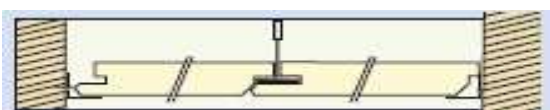

Decogips. Nuevo sistema oculto

¿Qué ventajas ofrece el nuevo sistema oculto patentado Decogips?

- -Cubre la demanda del prescriptor y del mercado: el diseño especial, único y patentado.
- -Se instala con perfilería estándar
- -Es fácilmente y realmente registrable.
- -Sistema exclusivo y patentado por Placo para todos los techos registrables.
- -Las exclusivas galgas de 596 mm. Se rematan a la cabeza del perfil con los dedos.
- -No hay que ser tan preciso en el paralelo de los cuelgues. Se gana tiempo.
- -La perfilería es de T15 standard.
- -El remate con el paramento no es problema. Placo tiene el pangular ideal 24x30 mm.
- -Las acanaladuras de las placas son menos profundas y los aleros mas resistentes.
- -En el paletizado las placas apoyan por su lado plano: menos roturas.
- -Fácil montaje y desmontaje.
- -Es un producto con mucho valor añadido.
- -Es un producto con amplio margen, para el Distribuidor y para el instalador.
- -Es un techo que vendrá demandado desde la prescripción.

Para apoyar este lanzamiento hemos emitido un díptico con instrucciones de montaje, así como un cartel con abundante información, y está reflejado en el Catálogo General de Techos, que en breve le enviaremos.

Este díptico será entregado a nuestros Promotores y Técnicos Comerciales, para su reparto entre Prescriptores Distribuidores e instaladores.