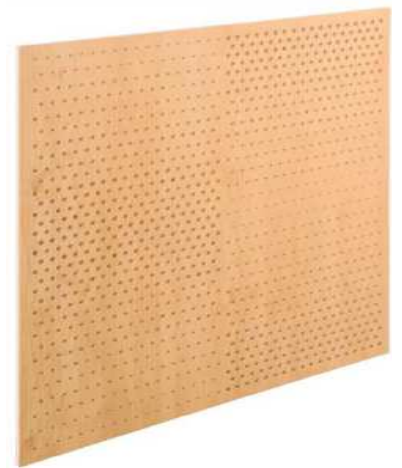

## TECHO REGISTRABLE CORATONE.

Dentro de la familia de Techos, acabamos de lanzar al mercado una nueva gama de techos denominada **CORATONE** consistente en una placa PYL de 8mm de espesor, de 600 x 600 mm., revestida con papel entrecolado en su cara vista, que representa una fotografía tamaño real de madera de Arce o Cerezo.

Dentro de las dos gamas de maderas hay tres posibilidades de elección: Placa sin perforar ( R), Placa perforada en valles ( N), y placa perforada en olas ( L).

### Cualidades del nuevo techo:

- **Coratone puede competir en superioridad de condiciones con cualquier techo decorativo de madera, sea o no fonoabsorbente, por que Coratone es:**
- **Económico: Unas cinco veces mas que un techo de madera real. (Techo madera de 20 a 150€/m2)**
- **Es manejable: El pedido mínimo es una caja de 6 unidades (2.16 m2)**
- **Es fonoabsorbente, con un resultado excelente:  $\alpha_w$ : 0.6**
- Es ideal para romper puentes acústicos: Atenuación lateral: 46 dB,
- Es natural y ecológico: Yeso y papel y sin aditivos químicos.
- Es regulador hidrométrico.
- Es incombustible ( B-S1,d0 )
- Se instala fácilmente, se corta con un cutter, y se instala en periferia de T24 ó T15 indistintamente.
- Es artístico: Diseños únicos que gustan al arquitecto.
- Es el apropiado para espacios que requieren diseños especiales, y que sean acogedores, confortables, y sobre todo naturales y elegantes, como Despachos de dirección, tiendas de lujo, salas de conferencias, vestíbulos de grandes hoteles, recepciones y entradas de edificios de prestigio, etc.