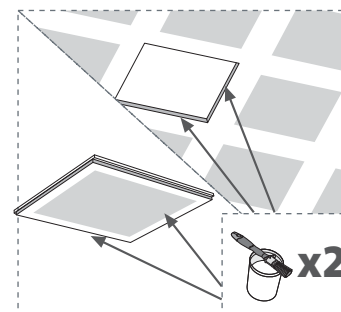

INSTALACIÓN