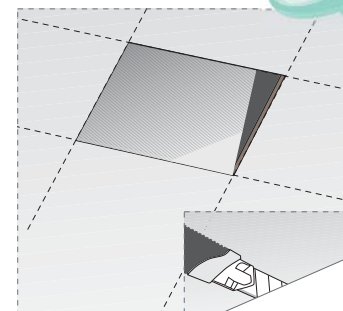

* Dimensiones en centímetros.

ALUTRAMP

Techos

Tabiques

INSTALACIÓN

Trampilla de acceso con marco de aluminio y puerta con

Placa Placomarine PPM 13 (H1).

Apertura y cierre de la puerta con una ligera presión en el lado opuesto a las bisagras.

Por su reducido peso es una trampilla ideal para techos continuos.

La trampilla ALUTRAMP se suministra con mosquetón y cable de seguridad.

CARACTERÍSTICAS PRINCIPALES

MARCO	ALUMINIO, DE UNA SOLA PIEZA
APERTURA	CIERRE DE PRESIÓN
PUERTA	PLACA PLACOMARINE PPM 13 (H1) COMPLETAMENTE DESMONTABLE
PINTURA	ADMITE PINTURA Y TODO TIPO DE ACABADOS
APLICACIÓN IDEAL	TECHOS PYL