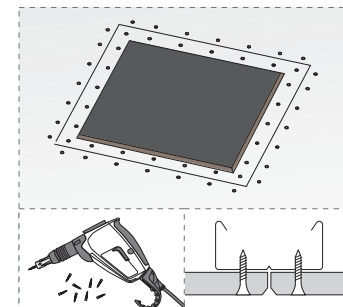

PINTURA ADMITE PINTURA Y TODO TIPO DE ACABADOS

APLICACIÓN IDEAL REGISTROS EN TABIQUES PYL

Código	Dimensiones	Acondicion.	Peso	Marco Exterior	Hueco Necesario	Puerta
H89032325	15 x 23,5	10 Ud.	< 1 Kg	19,2 x 27,8	14,7 x 23,4	14,3 x 22,8
H89033030	30 x 30	10 Ud.	< 1 Kg	35,5	29,7	29,2

* Dimensiones en centímetros.

ALUTRAMP

Techos

Tabiques

INSTALACIÓN

Trampilla de acceso con marco de aluminio y puerta con

Placa Placomarine PPM 13 (H1).

Apertura y cierre de la puerta con una ligera presión en el lado opuesto a las bisagras.

Por su reducido peso es una trampilla ideal para techos continuos.

La trampilla ALUTRAMP se suministra con mosquetón y cable de seguridad.

CARACTERÍSTICAS PRINCIPALES

MARCO	ALUMINIO, DE UNA SOLA PIEZA
APERTURA	CIERRE DE PRESIÓN
PUERTA	PLACA PLACOMARINE PPM 13 (H1) COMPLETAMENTE DESMONTABLE
PINTURA	ADMITE PINTURA Y TODO TIPO DE ACABADOS
APLICACIÓN IDEAL	TECHOS PYL

Código	Dimensiones	Acondicion.	Peso	Marco Exterior	Hueco Necesario	Puerta
H89024040	40 x 40	5 Ud.	2,150 Kg	44,3	40,2	39,6
H89026060	60 x 60	5 Ud.	4,250 Kg	64,3	60,2	59,6

* Dimensiones en centímetros.

GYPTONE ACCESS