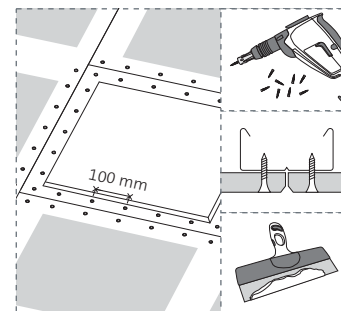

INSTALACIÓN