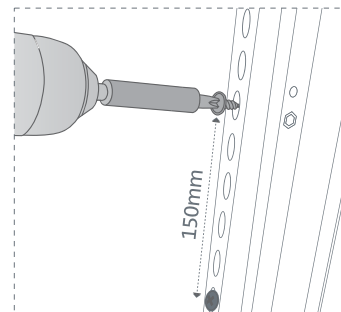

Código	Dimensiones	Acondicion.	Peso	Marco Exterior	Hueco Necesario	Puerta
H89014040	40 x 40	10 Ud.	1,6 Kg	43,5	39,8	39,5
H89016060	60 x 60	10 Ud.	3,2 Kg	63,5	59,8	59,5

* Dimensiones en centímetros.

Tabiques

Techos

INSTALACIÓN

PLASTICTRAMP

Trampilla de plástico blanco ideal para dar registro a instalaciones en sistemas de Placa de Yeso Laminado (PYL).

Por su tamaño y fácil instalación es la manera mas sencilla de dar acceso a válvulas de corte, cuadros eléctricos, interruptores, conductos, etc.