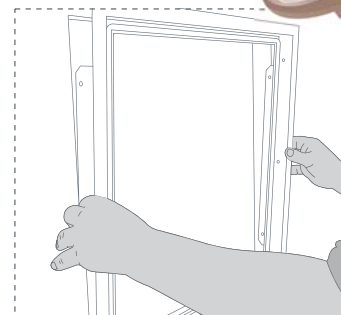

METALTRAMP

Trampilla de acero galvanizado lacado en blanco, con cuatro pestañas flexibles que sirven de anclaje para un agarre simple y sencillo a cualquier superficie.

Para un perfecto enrase de la trampilla con la placa, el marco de una pieza, está fabricado con el borde rebajado. Para pintar es recomendable utilizar esmalte, previo lijado o capa de imprimación

La trampilla METALTRAMP se suministra con una llave para su apertura y cierre.

CARACTERÍSTICAS PRINCIPALES

MARCO	METAL BLANCO, BORDE REBAJADO Y ANCLAJES
APERTURA	CON LLAVE DE CUADRADILLO
PUERTA	METAL BLANCO COMPLETAMENTE DESMONTABLE
PINTURA	ADMITE PINTURA ESMALTE
APLICACIÓN IDEAL	TODO TIPO DE TABIQUES

Código	Dimensiones	Acondicion.	Peso	Marco Exterior	Hueco Necesario	Puerta
H89014040	40 x 40	10 Ud.	1,6 Kg	43,5	39,8	39,5
H89016060	60 x 60	10 Ud.	3,2 Kg	63,5	59,8	59,5

* Dimensiones en centímetros.

Tabiques

Techos

INSTALACIÓN

PLASTICTRAMP

Trampilla de plástico blanco ideal para dar registro a instalaciones en sistemas de Placa de Yeso Laminado (PYL).

Por su tamaño y fácil instalación es la manera mas sencilla de dar acceso a válvulas de corte, cuadros eléctricos, interruptores, conductos, etc.