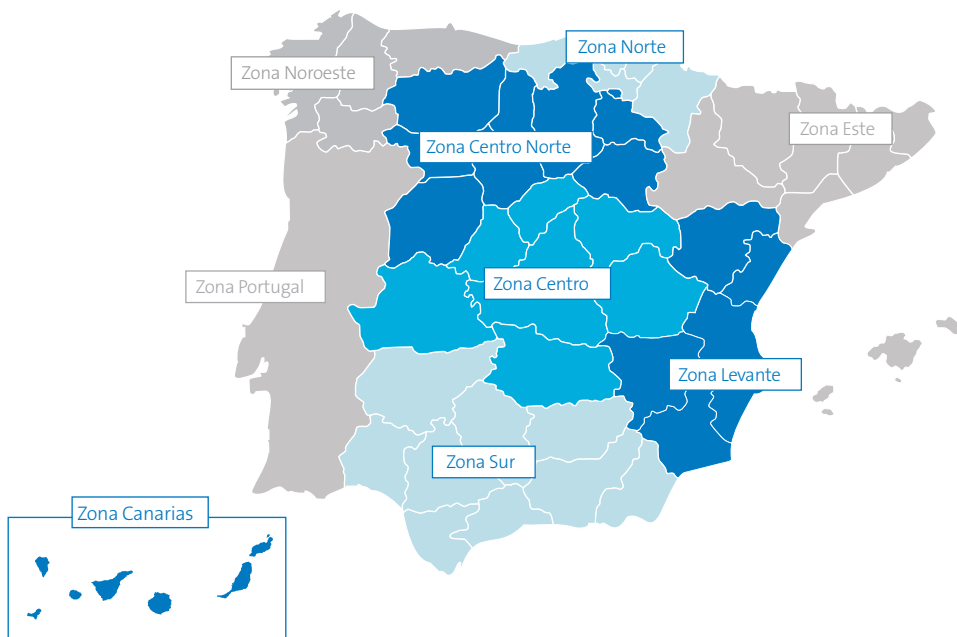

Direção Portugal:
Saint-Gobain PLACO, Lda
Edifício Weber
Quinta dos Cónegos
2580-465 Carregado
Tel: (351) 263279620 A 263279628
Fax: (351) 263279629

Dirección Regional Centro:
Pl. Tres Olivos 26, bajo
28034 Madrid
Tel. 917 364 630
Fax 917 364 646

Dirección Regional Sur:
Políg. Ind. "La Negrilla"
Linotipia, nº 22
41017 Sevilla
Tel. 954 999 824
Fax 914 057 646

Dirección Regional Canarias:
Puerto Rico
Edificio Mundi Rep
38009 Sta. Cruz Tenerife
Tel. 922 217 388
Fax 922 246 226

Dirección Regional Noroeste:
C/ Emilia Pardo Bazán
nº 26 Enplta.
15005 A Coruña
Tel. 981 121 069
Fax 981 121 096

Dirección Regional Norte:
Pol. Ind. Larrondo
Edificio 1, Nave 18
48180 Loiu · Bizkaia
Tel. 944 535 920
Fax 944 536 251

Dirección Regional Centro Norte:
Ctra. de Viguera, s/n
26121 Viguera (La Rioja)
Tel. 941 490 102
Fax 941 490 123

Dirección Regional Este:
Progres, 61
08940 Cornellà de Llobregat (Barcelona)
Tel. 934 740 181
Fax 933 773 122

Dirección Regional Levante:
Pol. Ind. de la Pascualeta
C/ Acequia de Faitanar, s/n
46200 Paiporta · Valencia
Tel. 963 979 362
Fax 963 979 383

Saint-Gobain Placo Ibérica

Oficinas Centrales:
Paseo de la Castellana 77
28046 Madrid
www.placo.es

Para todas sus consultas

902 253 550
902 296 226