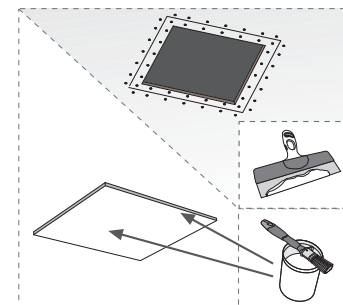

Techos

INSTALACIÓN

PLASTICTRAMP

Trampilla de plástico blanco ideal para dar registro a instalaciones en sistemas de Placa de Yeso Laminado (PYL).

Por su tamaño y fácil instalación es la manera mas sencilla de dar acceso a válvulas de corte, cuadros eléctricos, interruptores, conductos, etc.

PINTURA ADMITE PINTURA Y TODO TIPO DE ACABADOS

APLICACIÓN IDEAL REGISTROS EN TABIQUES PYL

Código	Dimensiones	Acondicion.	Peso	Marco Exterior	Hueco Necesario	Puerta
H89032325	15 x 23,5	10 Ud.	< 1 Kg	19,2 x 27,8	14,7 x 23,4	14,3 x 22,8
H89033030	30 x 30	10 Ud.	< 1 Kg	35,5	29,7	29,2

* Dimensiones en centímetros.

ALUTRAMP

Techos

Tabiques

INSTALACIÓN

Trampilla de acceso con marco de aluminio y puerta con

Placa Placomarine PPM 13 (H1).

Apertura y cierre de la puerta con una ligera presión en el lado opuesto a las bisagras.

Por su reducido peso es una trampilla ideal para techos continuos.

La trampilla ALUTRAMP se suministra con mosquetón y cable de seguridad.

CARACTERÍSTICAS PRINCIPALES

MARCO	ALUMINIO, DE UNA SOLA PIEZA
APERTURA	CIERRE DE PRESIÓN
PUERTA	PLACA PLACOMARINE PPM 13 (H1) COMPLETAMENTE DESMONTABLE
PINTURA	ADMITE PINTURA Y TODO TIPO DE ACABADOS
APLICACIÓN IDEAL	TECHOS PYL