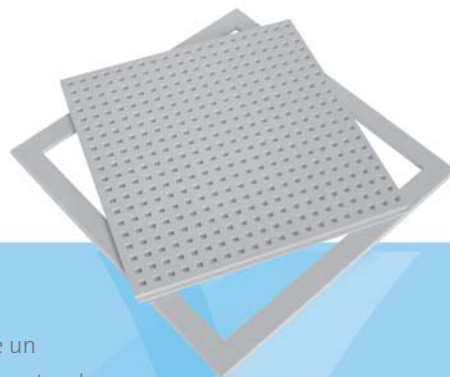

METALTRAMP

Trampilla de acero galvanizado lacado en blanco, con cuatro pestañas flexibles que sirven de anclaje para un agarre simple y sencillo a cualquier superficie.

Para un perfecto enrase de la trampilla con la placa, el marco de una pieza, está fabricado con el borde rebajado. Para pintar es recomendable utilizar esmalte, previo lijado o capa de imprimación

* Dimensiones en centímetros.

ALUTRAMP

Techos

Tabiques

INSTALACIÓN

Trampilla de acceso con marco de aluminio y puerta con

Placa Placomarine PPM 13 (H1).

Apertura y cierre de la puerta con una ligera presión en el lado opuesto a las bisagras.

Por su reducido peso es una trampilla ideal para techos continuos.

La trampilla ALUTRAMP se suministra con mosquetón y cable de seguridad.

CARACTERÍSTICAS PRINCIPALES

MARCO	ALUMINIO, DE UNA SOLA PIEZA
APERTURA	CIERRE DE PRESIÓN
PUERTA	PLACA PLACOMARINE PPM 13 (H1) COMPLETAMENTE DESMONTABLE
PINTURA	ADMITE PINTURA Y TODO TIPO DE ACABADOS
APLICACIÓN IDEAL	TECHOS PYL

Techos

La trampilla para techo Gyptone Continuo permite un acceso rápido y fácil a las instalaciones del plenum, estando totalmente integrada en la superficie del techo.

Tanto el marco como la trampilla son productos 100% placa de yeso, fabricados con materiales reciclados y reciclables.