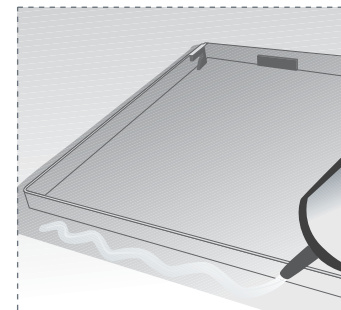

La trampilla METALTRAMP se suministra con una llave para su apertura y cierre.

CARACTERÍSTICAS PRINCIPALES

MARCO	METAL BLANCO, BORDE REBAJADO Y ANCLAJES
APERTURA	CON LLAVE DE CUADRADILLO
PUERTA	METAL BLANCO COMPLETAMENTE DESMONTABLE
PINTURA	ADMITE PINTURA ESMALTE
APLICACIÓN IDEAL	TODO TIPO DE TABIQUES

Techos

INSTALACIÓN

PLASTICTRAMP

Trampilla de plástico blanco ideal para dar registro a instalaciones en sistemas de Placa de Yeso Laminado (PYL).

Por su tamaño y fácil instalación es la manera mas sencilla de dar acceso a válvulas de corte, cuadros eléctricos, interruptores, conductos, etc.

Fácil apertura con un destornillador o una moneda.

Tabiques

Techos

INSTALACIÓN

CARACTERÍSTICAS PRINCIPALES

MARCO PLÁSTICO BLANCO

APERTURA CIERRE DE PESTAÑA, APERTURA CON UN DESTORNILLADOR

PUERTA PLÁSTICO BLANCO
COMPLETAMENTE DESMONTABLE

PINTURA ADMITE PINTURA Y TODO TIPO DE ACABADOS

APLICACIÓN IDEAL REGISTROS EN TABIQUES PYL

Código	Dimensiones	Acondicion.	Peso	Marco Exterior	Hueco Necesario	Puerta
H89032325	15 x 23,5	10 Ud.	< 1 Kg	19,2 x 27,8	14,7 x 23,4	14,3 x 22,8
H89033030	30 x 30	10 Ud.	< 1 Kg	35,5	29,7	29,2