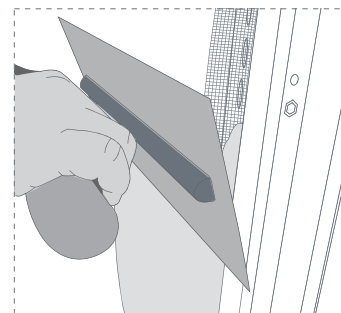

METALTRAMP

Trampilla de acero galvanizado lacado en blanco, con cuatro pestañas flexibles que sirven de anclaje para un agarre simple y sencillo a cualquier superficie.

Para un perfecto enrase de la trampilla con la placa, el marco de una pieza, está fabricado con el borde rebajado. Para pintar es recomendable utilizar esmalte, previo lijado o capa de imprimación

La trampilla METALTRAMP se suministra con una llave para su apertura y cierre.

CARACTERÍSTICAS PRINCIPALES

MARCO	METAL BLANCO, BORDE REBAJADO Y ANCLAJES
APERTURA	CON LLAVE DE CUADRADILLO
PUERTA	METAL BLANCO COMPLETAMENTE DESMONTABLE
PINTURA	ADMITE PINTURA ESMALTE
APLICACIÓN IDEAL	TODO TIPO DE TABIQUES

Techos

INSTALACIÓN

PLASTICTRAMP

Trampilla de plástico blanco ideal para dar registro a instalaciones en sistemas de Placa de Yeso Laminado (PYL).

Por su tamaño y fácil instalación es la manera mas sencilla de dar acceso a válvulas de corte, cuadros eléctricos, interruptores, conductos, etc.