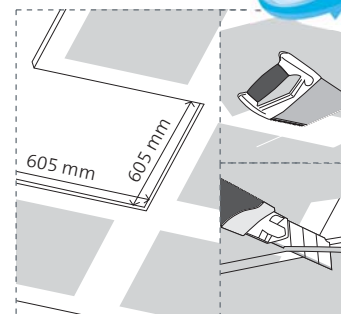

INSTALACIÓN