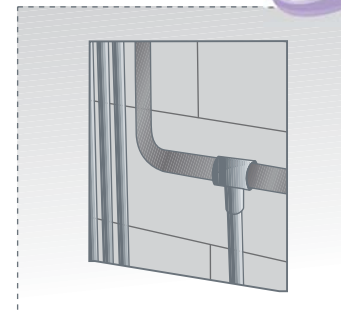

La trampilla METALTRAMP se suministra con una llave para su apertura y cierre.

CARACTERÍSTICAS PRINCIPALES

MARCO	METAL BLANCO, BORDE REBAJADO Y ANCLAJES
APERTURA	CON LLAVE DE CUADRADILLO
PUERTA	METAL BLANCO COMPLETAMENTE DESMONTABLE
PINTURA	ADMITE PINTURA ESMALTE
APLICACIÓN IDEAL	TODO TIPO DE TABIQUES

Techos

INSTALACIÓN

PLASTICTRAMP

Trampilla de plástico blanco ideal para dar registro a instalaciones en sistemas de Placa de Yeso Laminado (PYL).

Por su tamaño y fácil instalación es la manera mas sencilla de dar acceso a válvulas de corte, cuadros eléctricos, interruptores, conductos, etc.

Fácil apertura con un destornillador o una moneda.

Tabiques

Techos

INSTALACIÓN

CARACTERÍSTICAS PRINCIPALES

MARCO PLÁSTICO BLANCO

APERTURA CIERRE DE PESTAÑA, APERTURA CON UN DESTORNILLADOR

PUERTA PLÁSTICO BLANCO
COMPLETAMENTE DESMONTABLE

PINTURA ADMITE PINTURA Y TODO TIPO DE ACABADOS

APLICACIÓN IDEAL REGISTROS EN TABIQUES PYL

Código	Dimensiones	Acondicion.	Peso	Marco Exterior	Hueco Necesario	Puerta
H89032325	15 x 23,5	10 Ud.	< 1 Kg	19,2 x 27,8	14,7 x 23,4	14,3 x 22,8
H89033030	30 x 30	10 Ud.	< 1 Kg	35,5	29,7	29,2