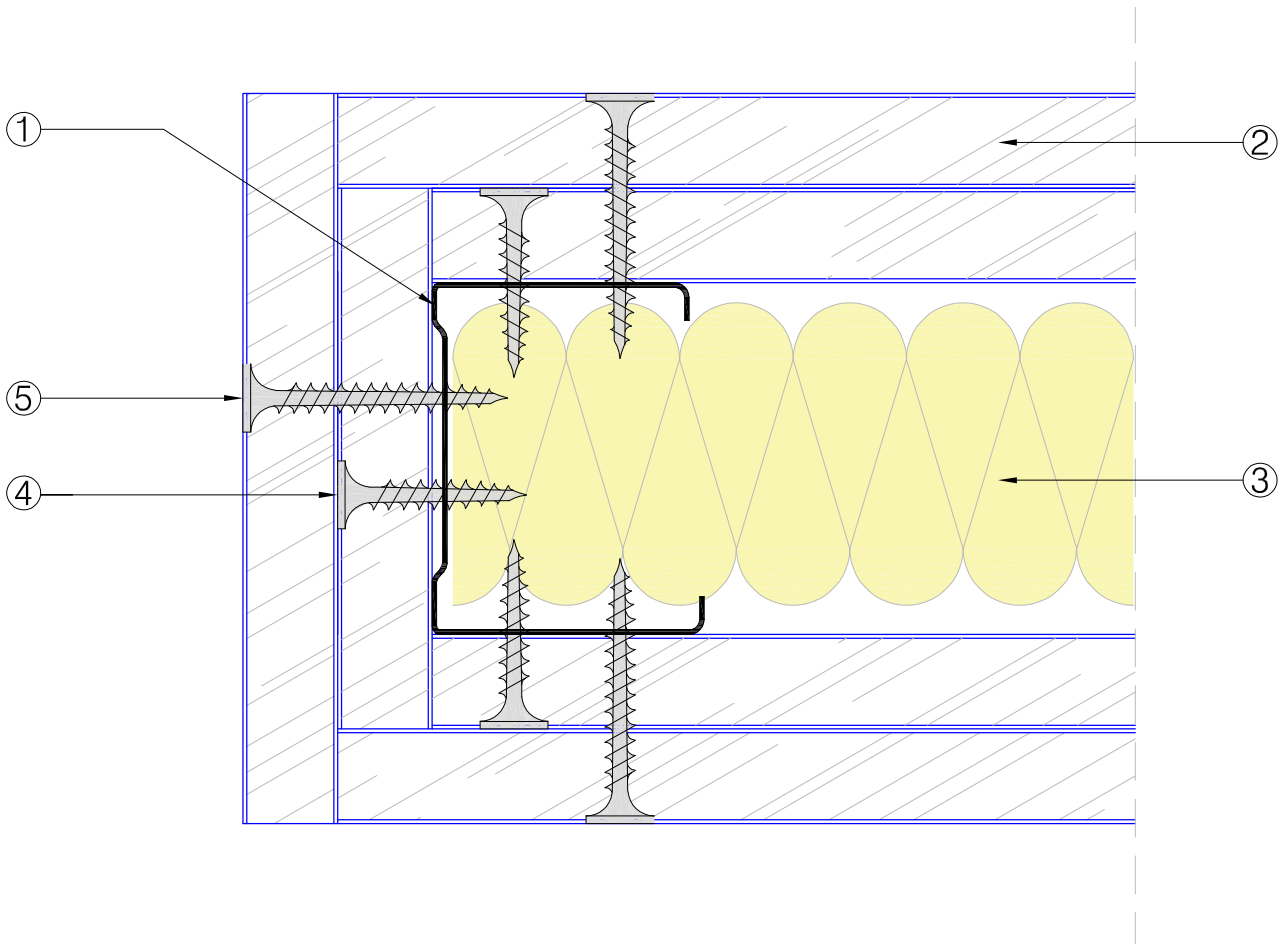

SECCIÓN HORIZONTAL.

Leyenda:

1. Montante Placo® M48.
2. Doble Placa de Yeso Laminado Placo® BA13 de 12,5 mm de espesor.
3. Lana mineral.
4. Tornillo TTPC 25.
5. Tornillo TTPC 35.

 Príncipe de Vergara 132 - 28002 - MADRID	Denominación		
	EXTREMO LIBRE TABIQUE.		
Obra:	Dibujado	CHARCO, MARÍA	
XXX	Revisado	GARCÍA, PILAR	
	Fecha	Escala A4	Nº. Plano
	Agosto 2019	1/1	ESV-DI-04