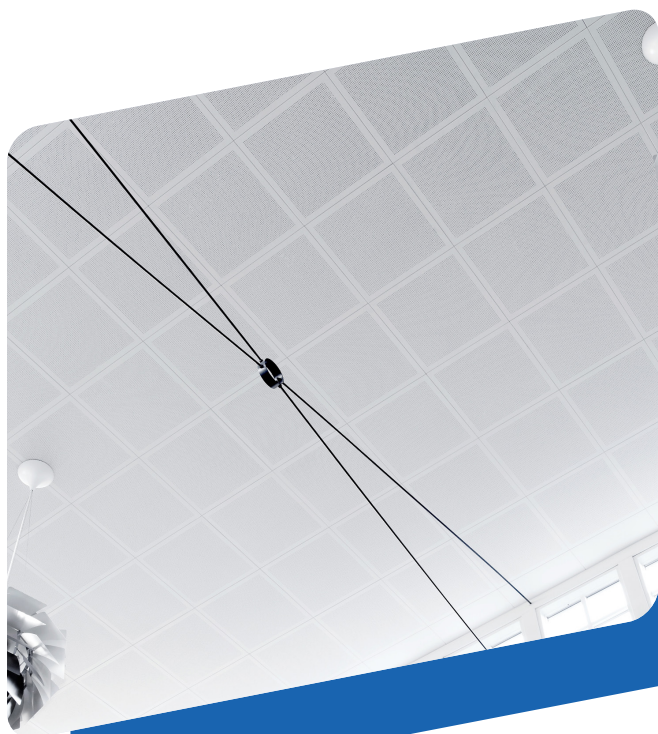

QUICK-LOCK® VARILLA LISA REGULABLE 4

Acessórios

Descrição do produto

Acessório metálico de aço galvanizado fabricado através do processo de laminação a frio.

Aplicação

Instalação embutida no teto.

Armazenagem e conservação