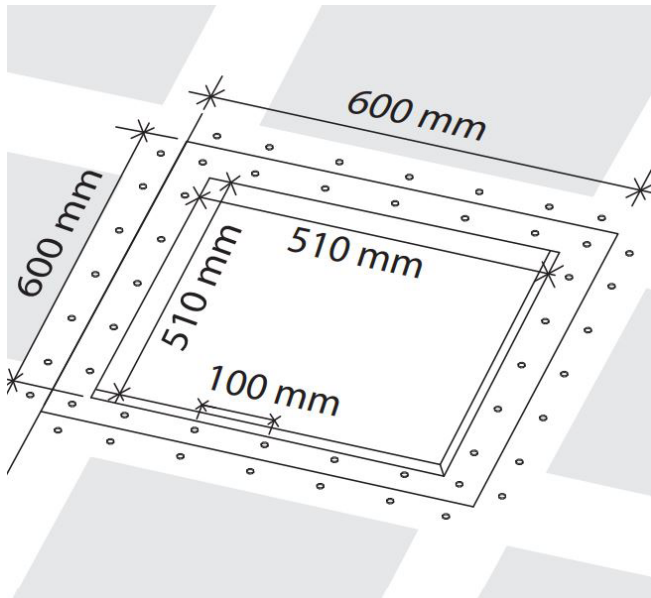

TRAMPILLA GYPTONE® ACCESS