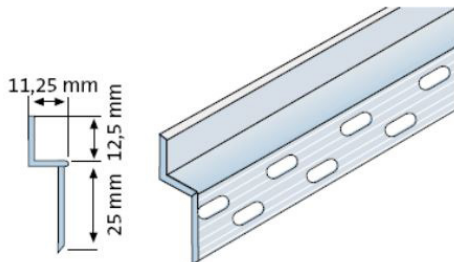

Condiciones de instalación

Consultar el Manual del Instalador de Placo®