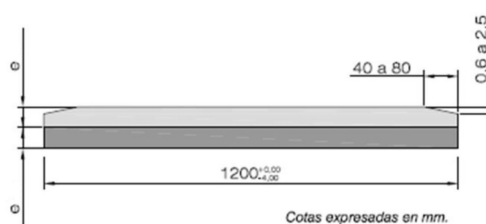

## Descripción del producto

Panel de aislamiento térmico formado por una Placa de Yeso Laminado con cartón a doble cara y alma de yeso de origen natural, más poliestireno expandido con una anchura de 1.200 mm.

## Aplicación

Construcción de trasdosados directos junto con la pasta de agarre MAP®, principalmente en sistemas constructivos con necesidad de aislamiento térmico.

# PLACOMUR® E 1.30 -10 + 40 ULTRA 32

Características	Valor
Normas	EN 13950, Transformados de placa de yeso con aislamiento térmico/acústico. Definiciones, especificaciones y métodos de ensayo.
Tipo de aislamiento	Poliestireno - EPS-EN13163-T1-L1-W1-S1-P3-BS115-DS(N)5
Espesor de la placa	9,5 mm
Tolerancia de espesor de la placa	± 0,5 mm
Espesor del aislamiento	40 mm
Color de la cara	Marfil
Tipo de borde longitudinal	Borde Afinado (BA)
Tipo de borde transversal	Borde Cuadrado (BC)
Conductividad térmica de la placa	0,25 W/m.K
Conductividad térmica del aislamiento	0,032 W/m.K
Reacción al fuego	B-s1, d0
Peso aproximado por m <sup>2</sup>	7,9 kg/m <sup>2</sup>