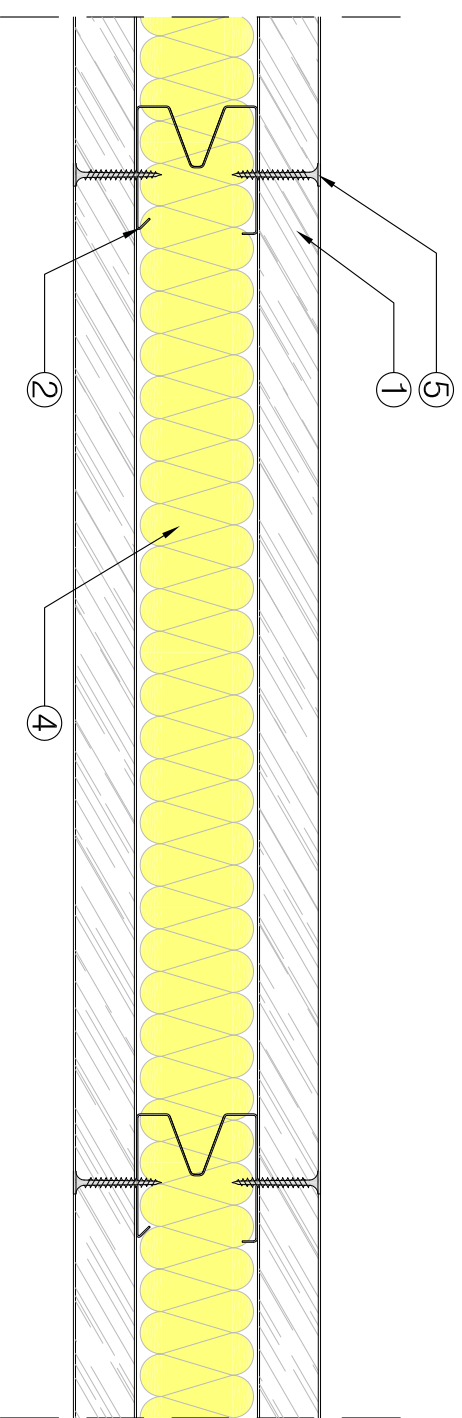

SECCIÓN VERTICAL.  
Escala: 1/8

SECCIÓN HORIZONTAL.  
Escala: 1/3

**Leyenda:**

- 1.- Placa Megaplac BA 25
- 2.- Montante Metal Phonique MP 48
- 3.- Rail Placo R 48.
- 4.- Aislamiento, Superlaine.
- 5.- Tornillo TTPC 35.
- 6.- Banda estancia.
- 7.- Techo suspendido.
- 8.- Forjado Santitario de vigueta y bovedilla.
- 9.- Solera Rigidur.

		Denominación	
		PLACO SILENCE PREMIUM MEGAPLAC BA 25.	
Dibujado		ANTON, DAVID	
Revisado		SOMOLINOS, ADOLFO	
Obra:	Príncipe de Vergara 132 - 28002 - MADRID	Fecha	Abri 2014
XXX		Escala A3	Nº. Plano
		Varias	TPS-05