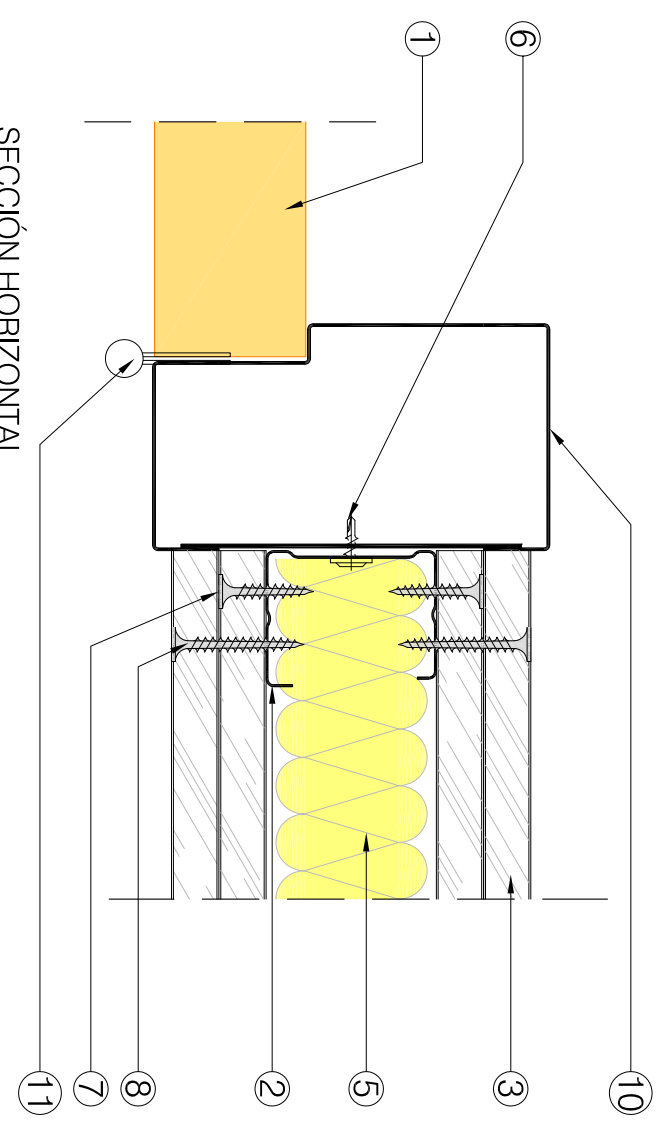

SECCIÓN HORIZONTAL.

SECCIÓN HORIZONTAL.

- Legenda:**
- 1.- Hoja abatible.
 - 2.- Montante M-48 Placo.
 - 3.- Doble Placa de Yeso Laminado Placo BA 13. de 12,5 mm de espesor.
 - 4.- Tapajuntas.
 - 5.- Lana mineral, absorbente acústico.
 - 6.- Tornillo TRPF 13.
 - 7.- Tornillo TTPC 25.
 - 8.- Tornillo TTPC 35.
 - 9.- Marco de madera.
 - 10.- Marco metálico.
 - 11.- Bisagra.

 <p>Pº de la Castellana nº 77 - 28046 - MADRID</p>	Denominación		ENCUENTRO TABIQUE CON HUECO DE PASO.
	Dibujado	ANTON, DAVID	
Obra:	Revisado	MARTÍN, FERNANDO	
XXX	Fecha	Escala A3	Nº. Plano
	Agosto 2012	1/2	ESV-C-03